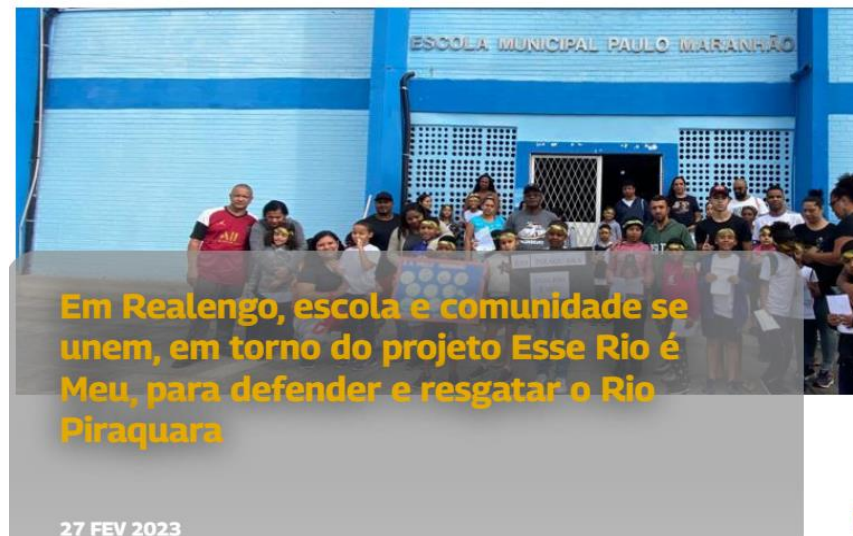

CHUVA NA ZONA OESTE

Ruas de Bangu, Padre Miguel e Realengo ficaram alagadas com temporal

CONSTRUÇÕES IRREGULARES

Desmatamento no Parque da Pedra Branca agravou a enxurrada

27 FEV 2023